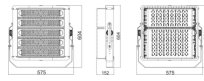

Caractéristiques Ledvance Projecteur LED Eco High Power Noir 500W 68500lm 60D - 840 Blanc Froid | IP65 - Symétrique

[Voir le produit](#)

Informations Générales

Réf.	239269
EAN	4058075372559
Marque	Ledvance
Nom du fabricant	ECOHPFLOOD 500W 840 N68500LM BKVS1
Budgetlight Garantie Totale	5 ans
Durée de Vie Moyenne (heure)	100000

Informations de l'appareil

Montage	Surface
Connexion du Luminaire	Cable, 3-pole
Couverture Optique	PC (Polycarbonate)
Distribution Lumineuse	Symétrique
Indice de Protection	IP65 - Résistant à la poussière et à l'eau (jets d'eau)
Protection Impacts	IK08
Température de Fonctionnement	-40 to +45
Couleur du Luminaire	Noir
Logement	Aluminium
Couleur du boîtier	Noir
Product Serie	Eco High Power

Dimensions

Longueur (mm)	575
Largeur (mm)	604
Hauteur (mm)	152

Informations du capteur

Type de capteur	Pas de détecteur
-----------------	------------------

Pourquoi choisir Budgetlight?

 **Prix bas garantis**  **Jusqu'à 7 ans de garantie**