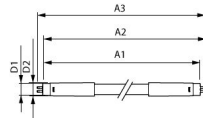

Caractéristiques Lot 10x Philips Tube LED T5
MASTER (HF) High Output 18.5W 2800lm - 865
Lumière Du Jour | 85cm - Dimmable -
Équivalent 39W

[Voir le produit](#)

Informations Générales

Réf.	259131
EAN	8719157077842
Marque	Philips
Nom du fabricant	Multipack 10x MAS LEDtube HF 900mm HO 18.5W 865 T5
Vendu à l'unité - Carton complet	10
Budgetlight Garantie Totale	5 ans
Étiquette énergétique	D
Durée de Vie Moyenne (heure)	60000
Tension (V)	60-100

Product Serie Master

Dimensions

Longueur 85cm

Longueur (mm) 863

Diamètre (mm) 19

Pourquoi choisir Budgetlight?

Prix bas garantis

Jusqu'à 7 ans de garantie